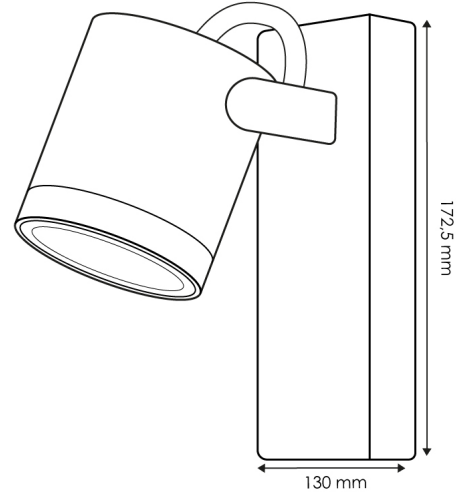

Aplique Urban

Garantia / Warranty

Garantia do produto 3 Anos

Tabela de Referências / Reference Table

LM6169 -

Características / Technical Attributes

Marca	M LEDME
Fonte de luz	GU10
Força máxima	40
Acabamento	Preto
Proteção	IP44
Dimensão	130X172,5H mm
Material	Aluminio/PMMA
Garantía	3