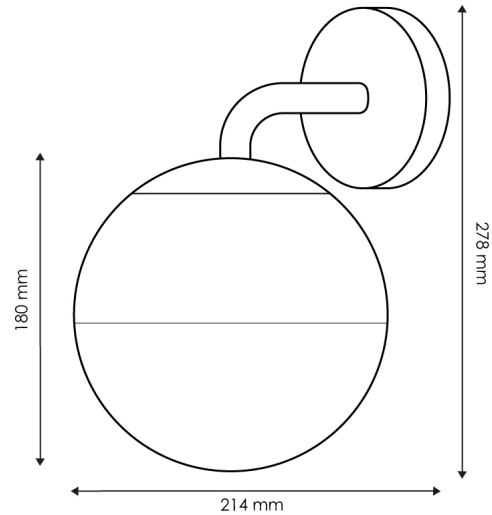

Aplique Cam

Garantia / Warranty

Garantia do produto 3 Anos

Tabela de Referências / Reference Table

LM6168 -

Características / Technical Attributes

Marca	M LEDME
Fonte de luz	E27
Força máxima	40
Acabamento	Preto
Proteção	IP44
Dimensão	214X180X278H mm
Material	Aluminio/PMMA
Garantía	3