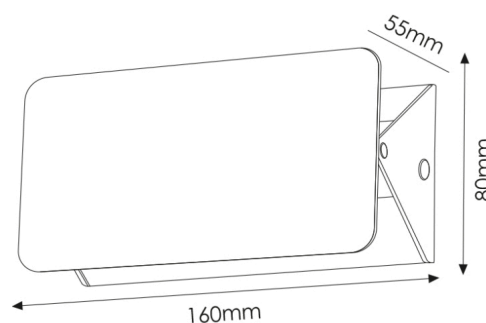

Aplique de parede LED Vas 5W

Garantia / Warranty

Garantia do produto 3 Anos

Tabela de Referências / Reference Table

LM6164 - cct

Características / Technical Attributes

Marca	M LEDME
Watts	5
Fonte de luz	Epistar
Acabamento	Branco
Brilho	420
Ângulo	10-90°
Vida útil	40000
Proteção	IP20
Alimentação	85-265V AC
Dimensão	160X55X80H mm
Material	Aluminio
CRI	80
Garantía	3
Temperatura de cor	CCT