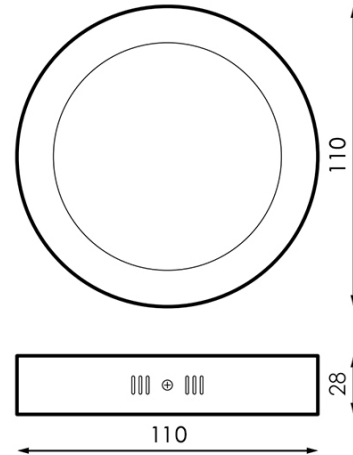

Painel Saliente Serie Slim Redondo 6W

Garantia / Warranty

Garantia do produto 3 Anos

Tabela de Referências / Reference Table

LM5289 - 6000k
 LM5290 - 4500k
 LM5291 - 3000k

Características / Technical Attributes

Marca	M LEDME
Watts	6
Fonte de luz	Smd 2835
Acabamento	Branco
Brilho	600
Temp de Trabalho	-20°C ~ + 45°C
Ângulo	120°
Vida útil	30000
Proteção	IP20
IK	5
Classe Isolamento Elétrico	II
Alimentação	170-265V AC
Dimensão	110X28H mm
Material	Aluminio
CRI	80
Garantía	3
Temperatura de cor	3000 4500 6000