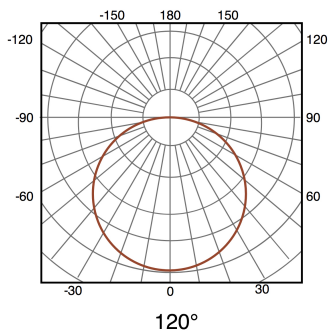

Painel Saliente Serie Slim Redondo 6W

Garantia / Warranty

Garantia do produto 3 Anos

Tabela de Referências / Reference Table

LM5289 - 6000k
 LM5290 - 4500k
 LM5291 - 3000k

Características / Technical Attributes

Marca	M LEDME
Watts	6
Fonte de luz	Smd 2835
Acabamento	Branco
Brilho	600
Temp de Trabalho	-20°C ~ + 45°C
Ângulo	120°
Vida útil	30000
Proteção	IP20
IK	5
Classe Isolamento Elétrico	II
Alimentação	170-265V AC
Dimensão	110X28H mm
Material	Aluminio
CRI	80
Garantía	3
Temperatura de cor	3000 4500 6000