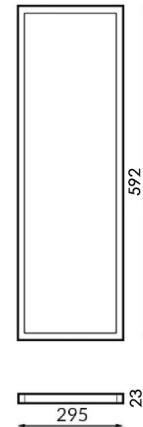

Painel LED Retangular Serie Bure 60X30 cm 24W

Garantia / Warranty

Garantia do produto 3 Anos

Tabela de Referências / Reference Table

LM5321 - 6000k
LM5322 - 4000k

Características / Technical Attributes

Marca	M LEDME
Watts	24
Fonte de luz	Smd 2835
Acabamento	Branco
Brilho	2400
Eficiência Lm	=Y814/S814
Temp de Trabalho	-20°C ~ + 45°C
Ângulo	120°
Vida útil	30000
Proteção	IP40
IK	5
Classe Isolamento Elétrico	II
Alimentação	170-265V AC
Dimensão	592X295X23H mm
Material	Aluminio
CRI	80
UGR	<19
Fator de Potência	0.95
Garantía	3
Temperatura de cor	4000 6000