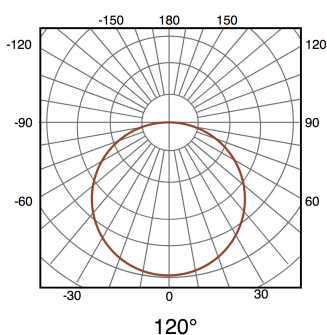

Painel LED Serie Trielle 60X60 cm 42W No Flicker

Garantia / Warranty

Garantia do produto 5 Anos

Tabela de Referências / Reference Table

LM5314 - 6000k

LM5315 - 4500k

Características / Technical Attributes

Marca	M LEDME
Watts	42
Fonte de luz	Epistar
Acabamento	Branco
Brilho	4200
Eficiência Lm	=Y134/S134
Temp de Trabalho	-20°C ~ + 45°C
Ângulo	120°
Vida útil	30000
Proteção	IP40
IK	5
Classe Isolamento Elétrico	II
Proteção contra sobretensão	4 Kv
Alimentação	170-265V AC
Dimensão	595X595X35H mm
Material	Aluminio
Driver	Lifud
CRI	80
UGR	<19
Fator de Potência	0.95
Flicker Free	Si
Garantía	5
Temperatura de cor	4500 6000