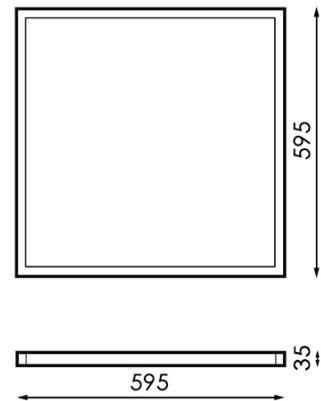

Painel LED Serie Trielle 60X60 cm 42W No Flicker

Garantia / Warranty

Garantia do produto 5 Anos

Tabela de Referências / Reference Table

LM5314 - 6000k

LM5315 - 4500k

Características / Technical Attributes

Marca	M LEDME
Watts	42
Fonte de luz	Epistar
Acabamento	Branco
Brilho	4200
Eficiência Lm	=Y134/S134
Temp de Trabalho	-20°C ~ + 45°C
Ângulo	120°
Vida útil	30000
Proteção	IP40
IK	5
Classe Isolamento Elétrico	II
Proteção contra sobretensão	4 Kv
Alimentação	170-265V AC
Dimensão	595X595X35H mm
Material	Aluminio
Driver	Lifud
CRI	80
UGR	<19
Fator de Potência	0.95
Flicker Free	Si
Garantía	5
Temperatura de cor	4500 6000