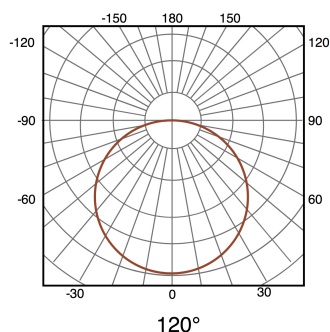

Painel LED Serie Trielle 60X60 cm 48W No Flicker

Garantia / Warranty

Garantia do produto 5 Anos

Tabela de Referências / Reference Table

LM5305 - 6000k

LM5306 - 4500k

LM5307 - 3000k

Características / Technical Attributes