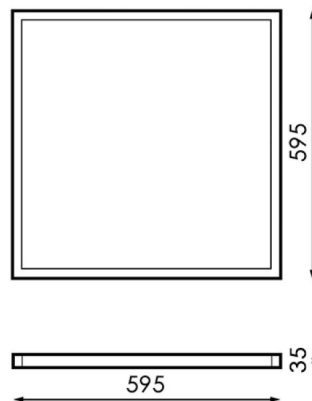

Painel LED Serie Trielle 60X60 cm 48W No Flicker

Garantia / Warranty

Garantia do produto 5 Anos

Tabela de Referências / Reference Table

LM5305 - 6000k

LM5306 - 4500k

LM5307 - 3000k

Características / Technical Attributes

Marca	M LEDME
Watts	48
Fonte de luz	Sanan
Acabamento	Branco
Brilho	4800
Temp de Trabalho	-20°C ~ + 45°C
Ângulo	120°
Vida útil	50000
Proteção	IP40
IK	5
Classe Isolamento Elétrico	II
Proteção contra sobretensão	4 Kv
Alimentação	170-265V AC
Dimensão	595X595X35H mm
Material	Aluminio/PC
Driver	Lifud
CRI	80
UGR	<17
Fator de Potência	0.95
Garantía	5
Temperatura de cor	3000 4500 6000