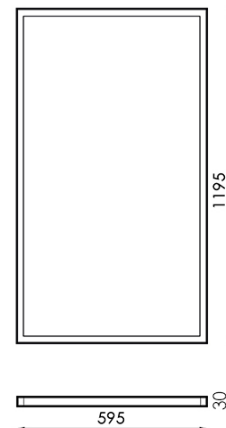

Painel LED Retangular Serie Bure 120X60 cm 80W

Garantia / Warranty

Garantia do produto 5 Anos

Tabela de Referências / Reference Table

LM5268 - 6000k

LM5269 - 4500k

Características / Technical Attributes

Marca	M LEDME
Watts	80
Fonte de luz	Smd 4014
Acabamento	Branco
Brilho	6500
Temp de Trabalho	-20°C ~ + 45°C
Ângulo	120°
Vida útil	30000
Proteção	IP40
IK	5
Classe Isolamento Elétrico	II
Proteção contra sobretensão	4 Kv
Alimentação	170-265V AC
Dimensão	1195X595X30H mm
Material	Aluminio
Driver	Philips Opcional regulamento 1-10V - LM2520X2PCS Opcional regulamento Dali - Lf- GSD040PFX2PCS
CRI	80
UGR	<19
Fator de Potência	0.9
Garantía	5
Temperatura de cor	4500 6000