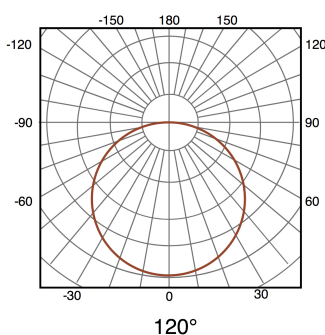

Painel LED Retangular Serie Bure 120X60 cm 80W

Garantia / Warranty

Garantia do produto 5 Anos

Tabela de Referências / Reference Table

LM5268 - 6000k

LM5269 - 4500k

Características / Technical Attributes

Marca	M LEDME
Watts	80
Fonte de luz	Smd 4014
Acabamento	Branco
Brilho	6500
Temp de Trabalho	-20°C ~ + 45°C
Ângulo	120°
Vida útil	30000
Proteção	IP40
IK	5
Classe Isolamento Elétrico	II
Proteção contra sobretensão	4 Kv
Alimentação	170-265V AC
Dimensão	1195X595X30H mm
Material	Aluminio
Driver	Philips Opcional regulamento 1-10V - LM2520X2PCS Opcional regulamento Dali - Lf- GSD040PFX2PCS
CRI	80
UGR	<19
Fator de Potência	0.9
Garantía	5
Temperatura de cor	4500 6000