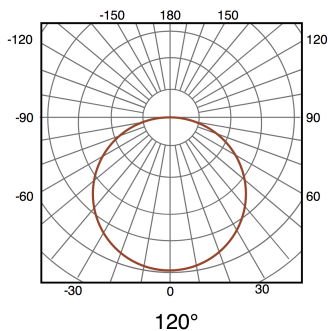

Painel Saliente Serie Slim Quadrado 25W

Garantia / Warranty

Garantia do produto 3 Anos

Tabela de Referências / Reference Table

LM5256 - 6000k

LM5257 - 4500k

LM5258 - 3000k

Características / Technical Attributes

Marca	M LEDME
Watts	25
Fonte de luz	Smd 2835
Acabamento	Branco
Brilho	2500
Temp de Trabalho	-20°C ~ + 45°C
Ângulo	120°
Vida útil	30000
Proteção	IP20
IK	5
Alimentação	170-265V AC
Dimensão	285X40H mm
Material	Aluminio
CRI	80
Garantía	3
Temperatura de cor	3000 4500 6000