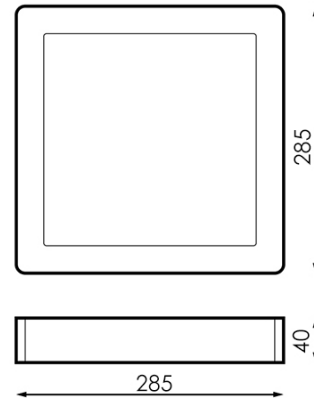

Painel Saliente Serie Slim Quadrado 25W

Garantia / Warranty

Garantia do produto 3 Anos

Tabela de Referências / Reference Table

LM5256 - 6000k

LM5257 - 4500k

LM5258 - 3000k

Características / Technical Attributes

Marca	M LEDME
Watts	25
Fonte de luz	Smd 2835
Acabamento	Branco
Brilho	2500
Temp de Trabalho	-20°C ~ + 45°C
Ângulo	120°
Vida útil	30000
Proteção	IP20
IK	5
Alimentação	170-265V AC
Dimensão	285X40H mm
Material	Aluminio
CRI	80
Garantía	3
Temperatura de cor	3000 4500 6000