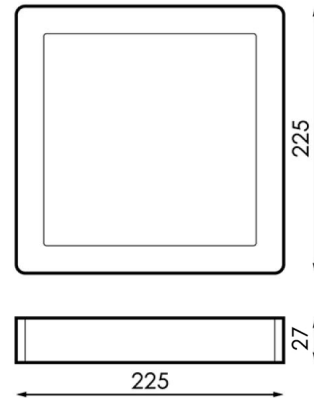

Painel Saliente Serie Slim Quadrado 20W

Garantia / Warranty

Garantia do produto 3 Anos

Tabela de Referências / Reference Table

LM5253 - 6000k

LM5254 - 4500k

LM5255 - 3000k

Características / Technical Attributes

Marca	M LEDME
Watts	20
Fonte de luz	Smd 2835
Acabamento	Branco
Brilho	2000
Temp de Trabalho	-20°C ~ + 45°C
Ângulo	120°
Vida útil	30000
Proteção	IP20
IK	5
Alimentação	170-265V AC
Dimensão	225X27H mm
Material	Aluminio
CRI	80
Garantía	3
Temperatura de cor	3000 4000 6000