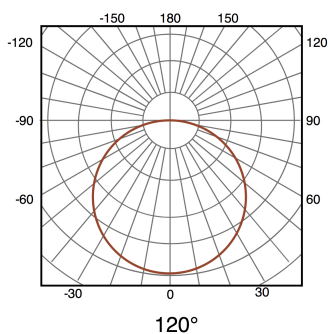

Painel Saliente Serie Slim Quadrado 20W

Garantia / Warranty

Garantia do produto 3 Anos

Tabela de Referências / Reference Table

LM5253 - 6000k

LM5254 - 4500k

LM5255 - 3000k

Características / Technical Attributes

Marca	M LEDME
Watts	20
Fonte de luz	Smd 2835
Acabamento	Branco
Brilho	2000
Temp de Trabalho	-20°C ~ + 45°C
Ângulo	120°
Vida útil	30000
Proteção	IP20
IK	5
Alimentação	170-265V AC
Dimensão	225X27H mm
Material	Aluminio
CRI	80
Garantía	3
Temperatura de cor	3000 4000 6000