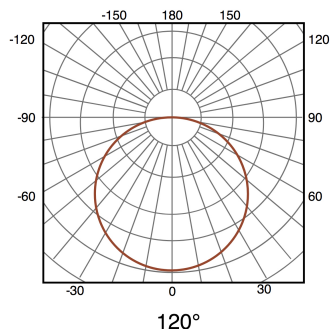

Painel Saliente Serie Slim Quadrado 12W

Garantia / Warranty

Garantia do produto 3 Anos

Tabela de Referências / Reference Table

LM5250 - 6000k

LM5251 - 4500k

LM5252 - 3000k

Características / Technical Attributes

Marca	M LEDME
Watts	12
Fonte de luz	Smd 2835
Acabamento	Branco
Brilho	1200
Temp de Trabalho	-20°C ~ + 45°C
Ângulo	120°
Vida útil	30000
Proteção	IP20
IK	5
Alimentação	170-265V AC
Dimensão	170X28H mm
Material	Aluminio
CRI	80
Garantía	3
Temperatura de cor	3000 4000 6000