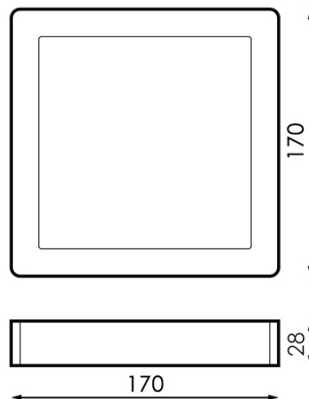

Painel Saliente Serie Slim Quadrado 12W

Garantia / Warranty

Garantia do produto 3 Anos

Tabela de Referências / Reference Table

LM5250 - 6000k

LM5251 - 4500k

LM5252 - 3000k

Características / Technical Attributes

Marca	M LEDME
Watts	12
Fonte de luz	Smd 2835
Acabamento	Branco
Brilho	1200
Temp de Trabalho	-20°C ~ + 45°C
Ângulo	120°
Vida útil	30000
Proteção	IP20
IK	5
Alimentação	170-265V AC
Dimensão	170X28H mm
Material	Aluminio
CRI	80
Garantía	3
Temperatura de cor	3000 4000 6000