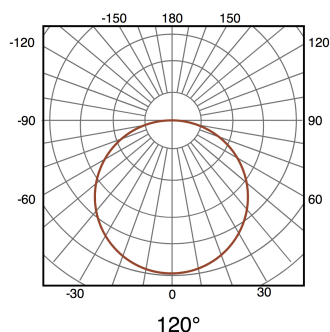

Tabela de Referências / Reference Table

LM5246 - 6000k
LM5247 - 4500k
LM5248 - 3000k