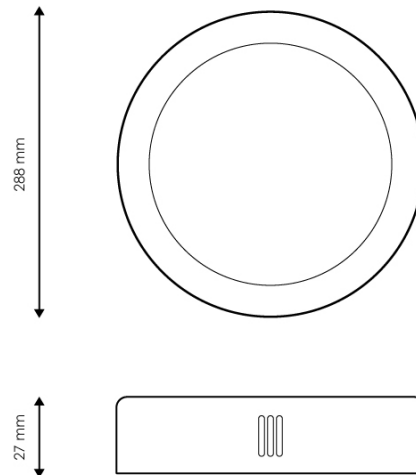

## Painel Saliente Serie Slim Redondo 25W

### Características / Technical Attributes

<b>Marca</b>	M LEDME
<b>Watts</b>	25
<b>Fonte de luz</b>	Smd 2835
<b>Acabamento</b>	Branco
<b>Brilho</b>	2500
<b>Temp de Trabalho</b>	-20°C ~ + 45°C
<b>Ângulo</b>	120°
<b>Vida útil</b>	30000
<b>Proteção</b>	IP20
<b>IK</b>	5
<b>Classe Isolamento Elétrico</b>	II
<b>Alimentação</b>	170-265V AC
<b>Dimensão</b>	285X28H mm
<b>Material</b>	Aluminio
<b>CRI</b>	80
<b>Garantía</b>	3
<b>Temperatura de cor</b>	3000 4500 6000