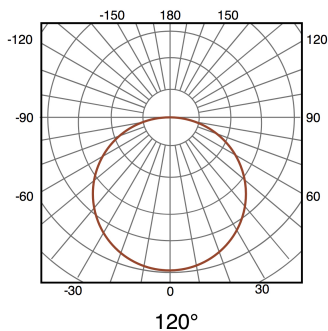

## Painel de Superfície Serie Slim Circular 20W

### Tabela de Referências / Reference Table

LM5243 - 6000k

LM5244 - 4500k

LM5245 - 3000k