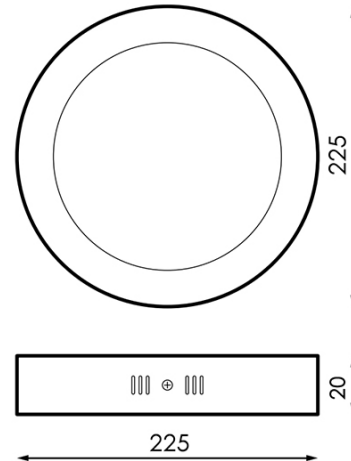

## Painel de Superfície Serie Slim Circular 20W

### Tabela de Referências / Reference Table

LM5243 - 6000k

LM5244 - 4500k

LM5245 - 3000k