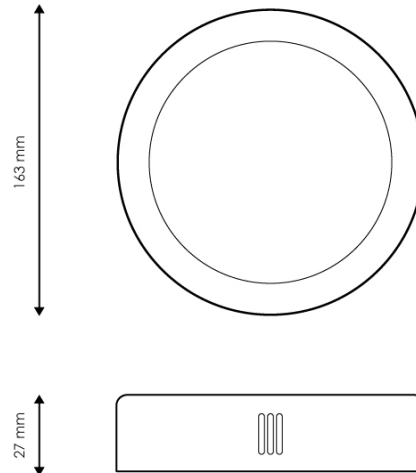

Painel Saliente Serie Slim Rendondo 12W

Garantia / Warranty

Garantia do produto 3 Anos

Tabela de Referências / Reference Table

- LM5240 - 6000k
- LM5241 - 4500k
- LM5242 - 3000k

Características / Technical Attributes

Marca	M LEDME
Watts	12
Fonte de luz	Smd 2835
Acabamento	Branco
Brilho	1200
Temp de Trabalho	-20°C ~ + 45°C
Ângulo	120°
Vida útil	30000
Proteção	IP20
IK	5
Classe Isolamento Elétrico	II
Alimentação	170-265V AC
Dimensão	170X28H mm
Material	Aluminio
CRI	80
Garantía	3
Temperatura de cor	3000 4500 6000