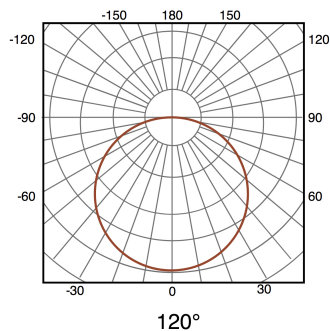

Painel Saliente Serie Slim Rendondo 12W

Garantia / Warranty

Garantia do produto 3 Anos

Tabela de Referências / Reference Table

- LM5240 - 6000k
- LM5241 - 4500k
- LM5242 - 3000k

Características / Technical Attributes

Marca	M LEDME
Watts	12
Fonte de luz	Smd 2835
Acabamento	Branco
Brilho	1200
Temp de Trabalho	-20°C ~ + 45°C
Ângulo	120°
Vida útil	30000
Proteção	IP20
IK	5
Classe Isolamento Elétrico	II
Alimentação	170-265V AC
Dimensão	170X28H mm
Material	Aluminio
CRI	80
Garantía	3
Temperatura de cor	3000 4500 6000