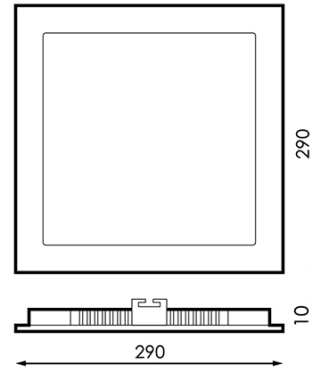

Painel LED Quadrado Serie Slim 25W

Garantia / Warranty

Garantia do produto 3 Anos

Tabela de Referências / Reference Table

- LM5232 - 6000k
- LM5233 - 4500k
- LM5234 - 3000k

Características / Technical Attributes

Marca	M LEDME
Watts	25
Fonte de luz	Smd 2835
Acabamento	Branco
Brilho	2500
Temp de Trabalho	-20°C ~ + 45°C
Ângulo	120°
Vida útil	30000
Proteção	IP20
IK	5
Alimentação	170-265V AC
Dimensão	290X290X10H mm
Dimensão de corte	285X285 mm
Material	Aluminio
CRI	80
Garantía	3
Temperatura de cor	3000 4000 6000