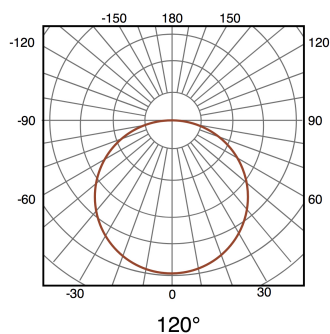

Painel LED Quadrado Serie Slim 25W

Garantia / Warranty

Garantia do produto 3 Anos

Tabela de Referências / Reference Table

- LM5232 - 6000k
- LM5233 - 4500k
- LM5234 - 3000k

Características / Technical Attributes

Marca	M LEDME
Watts	25
Fonte de luz	Smd 2835
Acabamento	Branco
Brilho	2500
Temp de Trabalho	-20°C ~ + 45°C
Ângulo	120°
Vida útil	30000
Proteção	IP20
IK	5
Alimentação	170-265V AC
Dimensão	290X290X10H mm
Dimensão de corte	285X285 mm
Material	Aluminio
CRI	80
Garantía	3
Temperatura de cor	3000 4000 6000