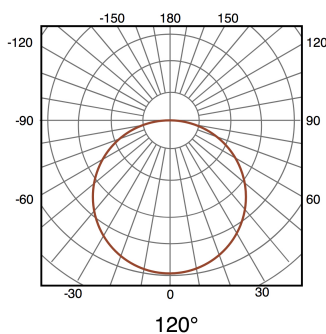

Painel LED Quadrado Serie Slim 6W

Garantia / Warranty

Garantia do produto 3 Anos

Tabela de Referências / Reference Table

LM5220 - 6000k

LM5221 - 4500k

LM5222 - 3000k

Características / Technical Attributes

Marca	M LEDME
Watts	6
Fonte de luz	Smd 2835
Acabamento	Branco
Brilho	600
Temp de Trabalho	-20°C ~ + 45°C
Ângulo	120°
Vida útil	30000
Proteção	IP20
IK	5
Alimentação	170-265V AC
Dimensão	117X117X10H mm
Dimensão de corte	105X105 mm
Material	Aluminio
CRI	80
Garantía	3
Temperatura de cor	3000 4500 6000