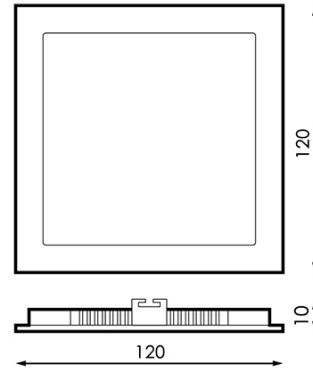

Painel LED Quadrado Serie Slim 6W

Garantia / Warranty

Garantia do produto 3 Anos

Tabela de Referências / Reference Table

LM5220 - 6000k

LM5221 - 4500k

LM5222 - 3000k

Características / Technical Attributes

Marca	M LEDME
Watts	6
Fonte de luz	Smd 2835
Acabamento	Branco
Brilho	600
Temp de Trabalho	-20°C ~ + 45°C
Ângulo	120°
Vida útil	30000
Proteção	IP20
IK	5
Alimentação	170-265V AC
Dimensão	117X117X10H mm
Dimensão de corte	105X105 mm
Material	Aluminio
CRI	80
Garantía	3
Temperatura de cor	3000 4500 6000