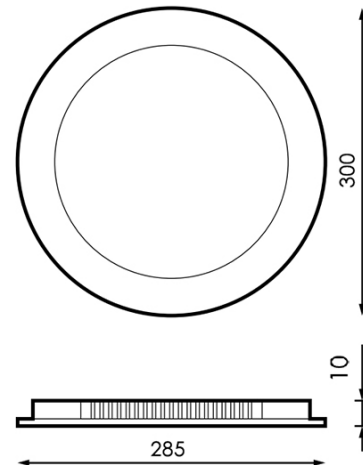

Painel LED Redondo Serie Slim 25W

Garantia / Warranty

Garantia do produto 3 Anos

Tabela de Referências / Reference Table

LM5213 - 6000k

LM5214 - 4500k

LM5215 - 3000k

Características / Technical Attributes

Marca	M LEDME
Watts	25
Fonte de luz	Smd 2835
Acabamento	Branco
Brilho	2500
Eficiência Lm	=Y797/S797
Temp de Trabalho	-20°C ~ + 45°C
Ângulo	120°
Vida útil	30000
Proteção	IP20
IK	5
Classe Isolamento Elétrico	II
Alimentação	170-265V AC
Dimensão	295X20H mm
Dimensão de corte	280 mm
Material	Aluminio
CRI	80
Garantía	3
Temperatura de cor	3000 4000 6000