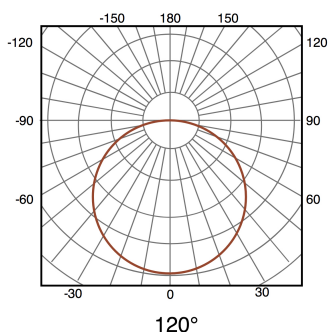

Painel LED Redondo Serie Slim 25W

Garantia / Warranty

Garantia do produto 3 Anos

Tabela de Referências / Reference Table

LM5213 - 6000k

LM5214 - 4500k

LM5215 - 3000k

Características / Technical Attributes

Marca	M LEDME
Watts	25
Fonte de luz	Smd 2835
Acabamento	Branco
Brilho	2500
Eficiência Lm	=Y797/S797
Temp de Trabalho	-20°C ~ + 45°C
Ângulo	120°
Vida útil	30000
Proteção	IP20
IK	5
Classe Isolamento Elétrico	II
Alimentação	170-265V AC
Dimensão	295X20H mm
Dimensão de corte	280 mm
Material	Aluminio
CRI	80
Garantía	3
Temperatura de cor	3000 4000 6000