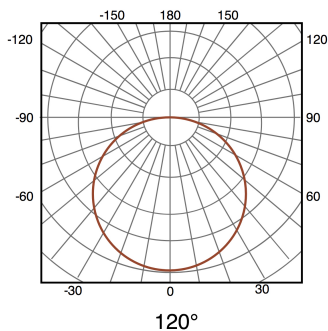

## Painel LED Redondo Serie Slim 20W

### Tabela de Referências / Reference Table

LM5210 - 6000k  
 LM5211 - 4000k  
 LM5212 - 3000k

### Características / Technical Attributes

<b>Marca</b>	M LEDME
<b>Watts</b>	20
<b>Fonte de luz</b>	Smd 2835
<b>Acabamento</b>	Branco
<b>Brilho</b>	2000
<b>Temp de Trabalho</b>	-20°C ~ + 45°C
<b>Ângulo</b>	120°
<b>Vida útil</b>	30000
<b>Proteção</b>	IP20
<b>IK</b>	5
<b>Classe Isolamento Elétrico</b>	II
<b>Alimentação</b>	170-265V AC
<b>Dimensão</b>	220X10H mm
<b>Dimensão de corte</b>	200 mm
<b>Material</b>	Aluminio
<b>CRI</b>	80
<b>Garantía</b>	3
<b>Temperatura de cor</b>	3000 4500 6000