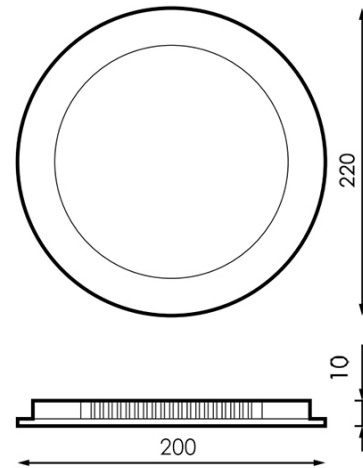

## Painel LED Redondo Serie Slim 20W

### Tabela de Referências / Reference Table

LM5210 - 6000k  
 LM5211 - 4000k  
 LM5212 - 3000k

### Características / Technical Attributes

<b>Marca</b>	M LEDME
<b>Watts</b>	20
<b>Fonte de luz</b>	Smd 2835
<b>Acabamento</b>	Branco
<b>Brilho</b>	2000
<b>Temp de Trabalho</b>	-20°C ~ + 45°C
<b>Ângulo</b>	120°
<b>Vida útil</b>	30000
<b>Proteção</b>	IP20
<b>IK</b>	5
<b>Classe Isolamento Elétrico</b>	II
<b>Alimentação</b>	170-265V AC
<b>Dimensão</b>	220X10H mm
<b>Dimensão de corte</b>	200 mm
<b>Material</b>	Aluminio
<b>CRI</b>	80
<b>Garantía</b>	3
<b>Temperatura de cor</b>	3000 4500 6000