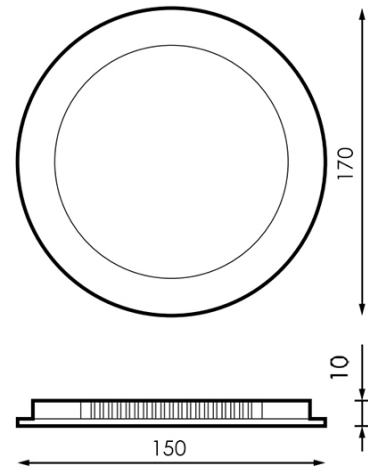

Painel LED Redondo Serie Slim 12W

Garantia / Warranty

Garantia do produto 3 Anos

Tabela de Referências / Reference Table

LM5207 - 6000k

LM5208 - 4500k

LM5209 - 3000k

Características / Technical Attributes

Marca	M LEDME
Watts	12
Fonte de luz	Smd 2835
Acabamento	Branco
Brilho	1200
Eficiência Lm	=Y793/S793
Temp de Trabalho	-20°C ~ + 45°C
Ângulo	120°
Vida útil	30000
Proteção	IP20
IK	5
Alimentação	170-265V AC
Dimensão	170X10H mm
Dimensão de corte	150 mm
Material	Aluminio
CRI	80
Garantía	3
Temperatura de cor	3000 4500 6000