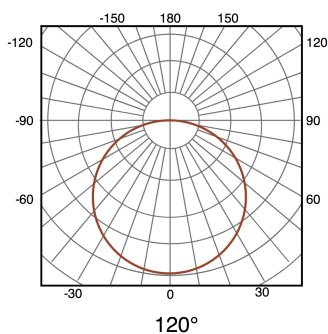

Painel LED Redondo Serie Slim 12W

Garantia / Warranty

Garantia do produto 3 Anos

Tabela de Referências / Reference Table

LM5207 - 6000k

LM5208 - 4500k

LM5209 - 3000k

Características / Technical Attributes

Marca	M LEDME
Watts	12
Fonte de luz	Smd 2835
Acabamento	Branco
Brilho	1200
Eficiência Lm	=Y793/S793
Temp de Trabalho	-20°C ~ + 45°C
Ângulo	120°
Vida útil	30000
Proteção	IP20
IK	5
Alimentação	170-265V AC
Dimensão	170X10H mm
Dimensão de corte	150 mm
Material	Aluminio
CRI	80
Garantía	3
Temperatura de cor	3000 4500 6000