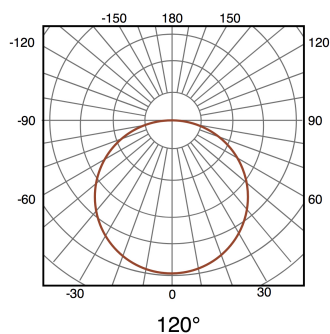

Panel LED Redondo Serie Slim 9W

Garantia / Warranty

Garantia do produto 3 Anos

Tabela de Referências / Reference Table

- LM5204 - 6000k
- LM5205 - 4500k
- LM5206 - 3000k

Características / Technical Attributes

| | |
|---------------------------|----------------|
| Marca | M LEDME |
| Watts | 9 |
| Fonte de luz | Smd 2835 |
| Acabamento | Branco |
| Brilho | 900 |
| Temp de Trabalho | -20°C ~ + 45°C |
| Ângulo | 120° |
| Vida útil | 30000 |
| Proteção | IP20 |
| IK | 5 |
| Alimentação | 170-265V AC |
| Dimensão | 145X20H mm |
| Dimensão de corte | 135 mm |
| Material | Aluminio |
| CRI | 80 |
| Garantía | 3 |
| Temperatura de cor | 3000 4500 6000 |