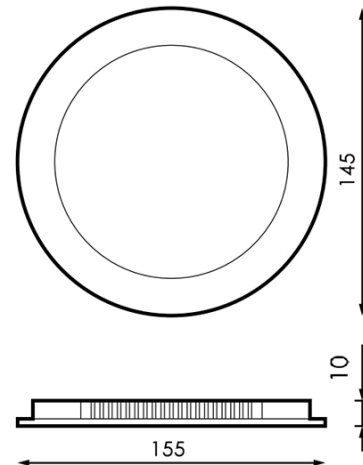

Panel LED Redondo Serie Slim 9W

Garantia / Warranty

Garantia do produto 3 Anos

Tabela de Referências / Reference Table

- LM5204 - 6000k
- LM5205 - 4500k
- LM5206 - 3000k

Características / Technical Attributes

| | |
|---------------------------|----------------|
| Marca | M LEDME |
| Watts | 9 |
| Fonte de luz | Smd 2835 |
| Acabamento | Branco |
| Brilho | 900 |
| Temp de Trabalho | -20°C ~ + 45°C |
| Ângulo | 120° |
| Vida útil | 30000 |
| Proteção | IP20 |
| IK | 5 |
| Alimentação | 170-265V AC |
| Dimensão | 145X20H mm |
| Dimensão de corte | 135 mm |
| Material | Aluminio |
| CRI | 80 |
| Garantía | 3 |
| Temperatura de cor | 3000 4500 6000 |