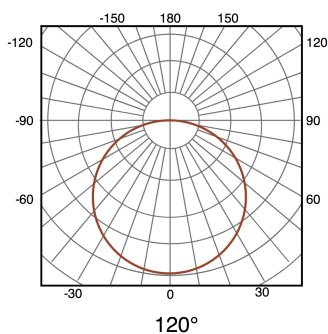

Painel LED Redondo Serie Slim 6W

Garantia / Warranty

Garantia do produto 3 Anos

Tabela de Referências / Reference Table

LM5201 - 6000k

LM5202 - 4500k

LM5203 - 3000k

Características / Technical Attributes

Marca	M LEDME
Watts	6
Fonte de luz	Smd Led
Acabamento	Branco
Brilho	600
Temp de Trabalho	-20°C ~ + 45°C
Ângulo	120°
Vida útil	30000
Proteção	IP20
IK	5
Classe Isolamento Elétrico	II
Alimentação	170-265V AC
Dimensão	120X19H mm
Dimensão de corte	105 mm
Material	Aluminio
CRI	80
Garantía	3
Temperatura de cor	3000 4500 6000