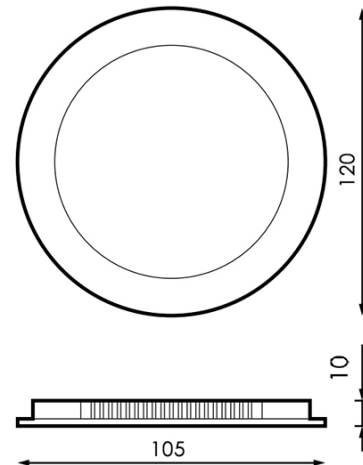

Painel LED Redondo Serie Slim 6W

Garantia / Warranty

Garantia do produto 3 Anos

Tabela de Referências / Reference Table

LM5201 - 6000k

LM5202 - 4500k

LM5203 - 3000k

Características / Technical Attributes

Marca	M LEDME
Watts	6
Fonte de luz	Smd Led
Acabamento	Branco
Brilho	600
Temp de Trabalho	-20°C ~ + 45°C
Ângulo	120°
Vida útil	30000
Proteção	IP20
IK	5
Classe Isolamento Elétrico	II
Alimentação	170-265V AC
Dimensão	120X19H mm
Dimensão de corte	105 mm
Material	Aluminio
CRI	80
Garantía	3
Temperatura de cor	3000 4500 6000