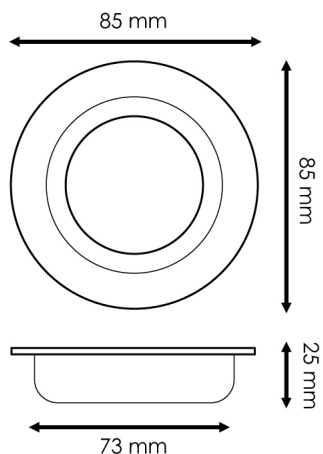

Aro de embutir Para Módulo Cobfix 10W

Tabela de Referências

LM4377 Aro de embutir Para Módulo Cobfix 10W

Garantia do produto 2 Anos

Características gerais

Proteção	IP20
----------	------

Informações materiais

Acabamento	Branco
Material	Aluminio

Garantia e Qualidade

Dimensões e Instalação

Dimensão 85X25H mm

Dimensão de corte 73 mm

Accesorios Compatibles / Technical Attributes

LM4304
Módulo Led Cobfix 10W 6000K

LM4305
Módulo Led Cobfix 10W 4500K