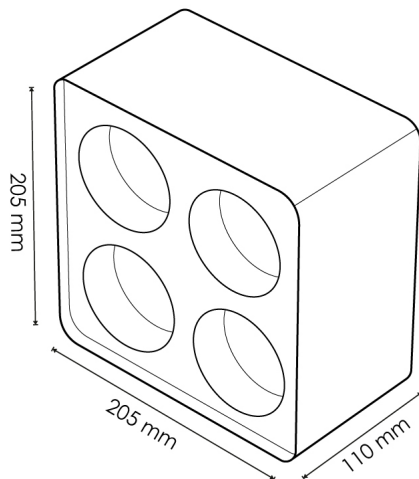

Aro saliente 4L para Módulo Cobfix 10W

Tabela de Referências

LM4376 Aro saliente 4L para Módulo Cobfix 10W

Garantia do produto 2 Anos

Características gerais

Proteção	IP20
----------	------

Informações materiais

Acabamento	Preto
Material	Aluminio

Garantia e Qualidade

Dimensões e Instalação

Dimensão

205X205X110H mm

Accesorios Compatibles / Technical Attributes

**LM4304**

Módulo Led Cobfix 10W 6000K