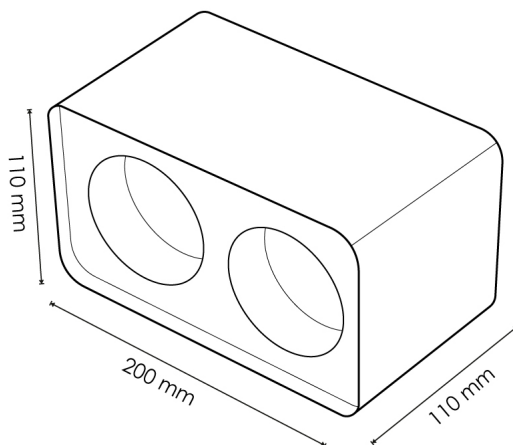

Aro Saliente 2L Para Módulo Cobfix 10W

Tabela de Referências

LM4374 Aro Saliente 2L Para Módulo Cobfix
10W

Garantia do produto 2 Anos

Características gerais

Proteção	IP20
----------	------

Informações materiais

Acabamento	Preto
Material	Aluminio

Garantia e Qualidade

Dimensões e Instalação

Dimensão

200X110X110H mm

Accesorios Compatibles / Technical Attributes

**LM4304**

Módulo Led Cobfix 10W 6000K