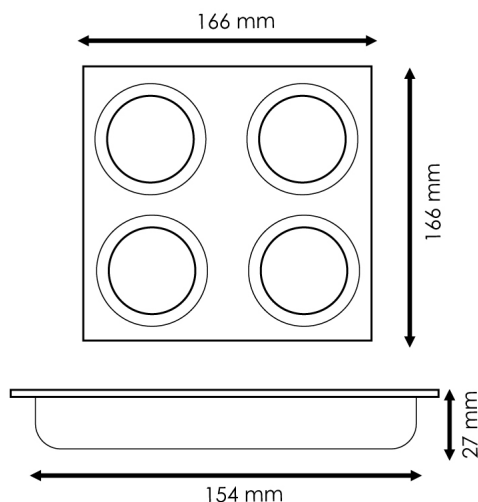

Aro de Embutir 4L para módulo Cobfix 10W

Tabela de Referências

LM4368 Aro de Embutir 4L para módulo Cobfix
10W

Garantia do produto 2 Anos

Características gerais

Proteção	IP20
----------	------

Informações materiais

Acabamento	Preto
Material	Aluminio

Garantia e Qualidade

Dimensões e Instalação

Dimensão 166X166X27H mm

Dimensão de corte 154X154 mm

Accesorios Compatibles / Technical Attributes

LM4304
Módulo Led Cobfix 10W 6000K