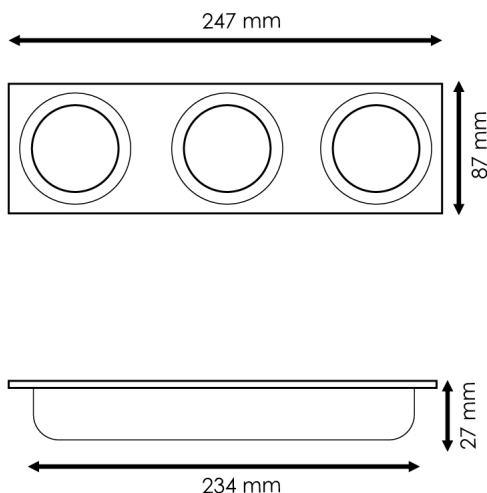

Aro de Embutir 3L para módulo Cobfix 10W

Tabela de Referências

LM4367 Aro de Embutir 3L para módulo Cobfix
10W

Garantia do produto 2 Anos

Características gerais

Proteção	IP20
----------	------

Informações materiais

Acabamento	Preto
Material	Aluminio

Garantia e Qualidade

Dimensões e Instalação

Dimensão 247X87X27H mm

Dimensão de corte 234X75 mm

Accesorios Compatibles / Technical Attributes

LM4304
Módulo Led Cobfix 10W 6000K