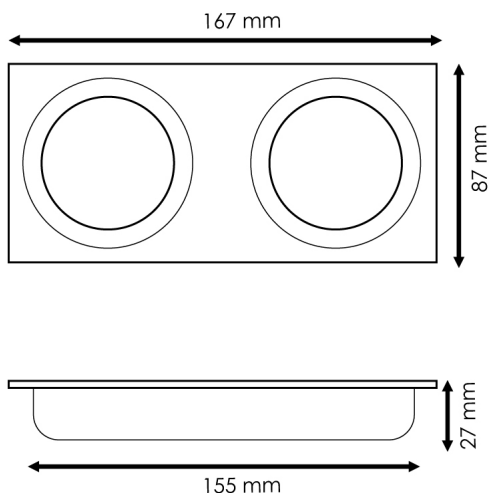

Aro de Embutir 2L para módulo Cobfix 10W

Tabela de Referências

LM4366 Aro de Embutir 2L para módulo Cobfix
10W

Garantia do produto 2 Anos

Características gerais

Proteção	IP20
----------	------

Informações materiais

Acabamento	Preto
Material	Aluminio

Garantia e Qualidade

Dimensões e Instalação

Dimensão 167X87X27H mm

Dimensão de corte 155X75 mm

Accesorios Compatibles / Technical Attributes

LM4304
Módulo Led Cobfix 10W 6000K