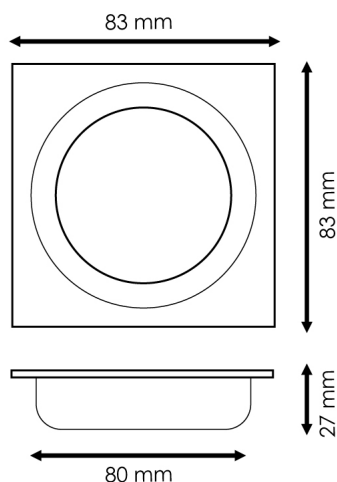

Aro de embutir para módulo Cobfix 10W

Tabela de Referências

LM4365 Aro de embutir para módulo Cobfix 10W

Garantia do produto 2 Anos

Características gerais

Proteção IP20

Informações materiais

Acabamento Preto

Material Alumínio

Garantia e Qualidade

Dimensões e Instalação

Dimensão 83X83X27H mm

Dimensão de corte 80 mm

Accesorios Compatibles / Technical Attributes

LM4304
Módulo Led Cobfix 10W 6000K

LM4305
Módulo Led Cobfix 10W 4500K