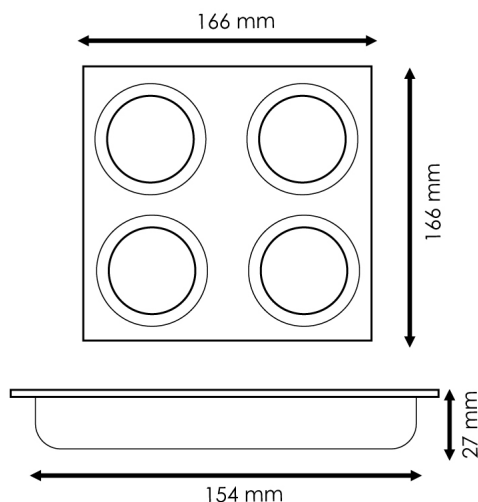

Aro de Embutir 4L para módulo Cobfix 10W

Tabela de Referências

LM4364 Aro de Embutir 4L para módulo Cobfix
10W

Garantia do produto 2 Anos

Características gerais

Proteção	IP20
----------	------

Informações materiais

Acabamento	Branco
Material	Aluminio

Garantia e Qualidade

Dimensões e Instalação

Dimensão 166X166X27H mm

Dimensão de corte 154X154 mm

Accesorios Compatibles / Technical Attributes

LM4304
Módulo Led Cobfix 10W 6000K