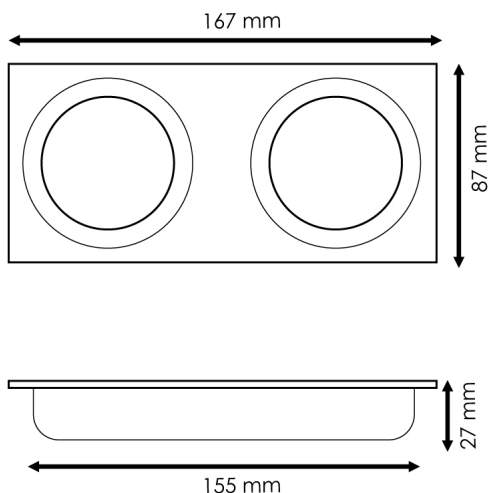

Aro de Embutir 2L para módulo Cobfix 10W

Tabela de Referências

LM4362 Aro de Embutir 2L para módulo Cobfix
10W

Garantia do produto 2 Anos

Características gerais

Proteção	IP20
----------	------

Informações materiais

Acabamento	Branco
Material	Aluminio

Garantia e Qualidade

Dimensões e Instalação

Dimensão 167X87X27H mm

Dimensão de corte 155X75 mm

Accesorios Compatibles / Technical Attributes

LM4304
Módulo Led Cobfix 10W 6000K