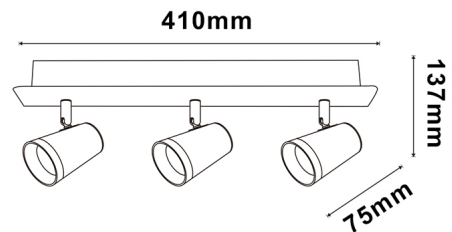

Aplique de teto GU10 State 3 Lâmpadas

Garantia / Warranty

Garantia do produto 3 Anos

Tabela de Referências / Reference Table

LM4358 -

Características / Technical Attributes

Marca	M LEDME
Fonte de luz	3XGU10
Acabamento	Branco
Proteção	IP20
Alimentação	220-240V AC
Dimensão	410X137H mm
Material	Aluminio
Garantía	3