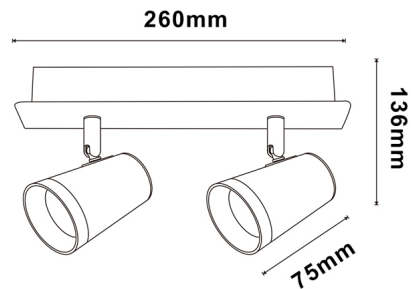

Aplique de Teto GU10 Móvil State 2 Lâmpadas

Garantia / Warranty

Garantia do produto 3 Anos

Tabela de Referências / Reference Table

LM4357 -

Características / Technical Attributes

Marca	M LEDME
Fonte de luz	GU10
Acabamento	Branco
Proteção	IP20
Alimentação	220-240V AC
Dimensão	260X136H mm
Material	Aluminio
Garantía	3