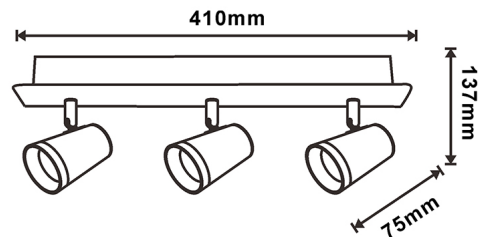

Aplique de Teto GU10 City 3 Lâmpadas

Garantia / Warranty

Garantia do produto 3 Anos

Tabela de Referências / Reference Table

LM4355 -

Características / Technical Attributes

Marca	M LEDME
Fonte de luz	3XGU10
Acabamento	Branco
Proteção	IP20
Alimentação	220-240V AC
Dimensão	410X150H mm
Material	Aluminio
Garantía	3