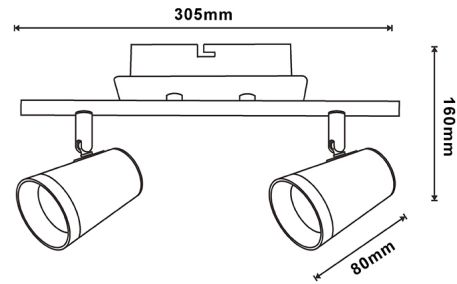

Aplique de teto GU10 City 2 Lâmpadas

Garantia / Warranty

Garantia do produto 3 Anos

Tabela de Referências / Reference Table

LM4354 -

Características / Technical Attributes

Marca	M LEDME
Acabamento	Branco
Proteção	IP20
Dimensão	305X80X160H mm
Material	Metal
Garantía	3