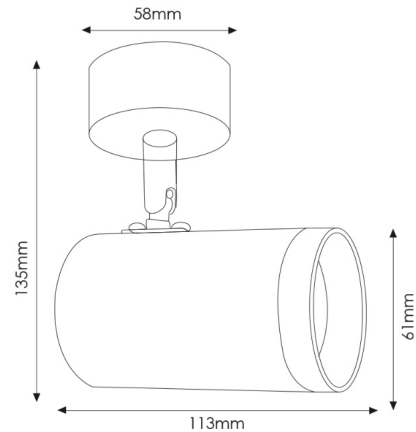

Aplique de Teto GU10 Móvil City 1 Lâmpada

Garantia / Warranty

Garantia do produto 3 Anos

Tabela de Referências / Reference Table

LM4353 -

Características / Technical Attributes

Marca	M LEDME
Acabamento	Branco
Proteção	IP20
Dimensão	105X70X137H mm
Material	Metal
Garantía	3