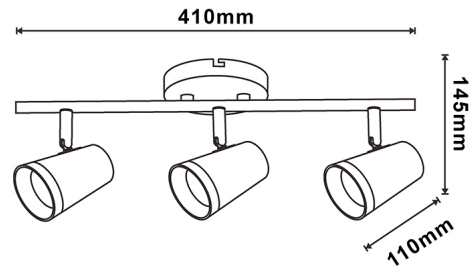

Aplique de teto GU10 Country 3 Lâmpada

Garantia / Warranty

Garantia do produto 3 Anos

Tabela de Referências / Reference Table

LM4352 -

Características / Technical Attributes

Marca	M LEDME
Acabamento	Branco
Proteção	IP20
Dimensão	410X110X145H mm
Material	Metal
Garantía	3