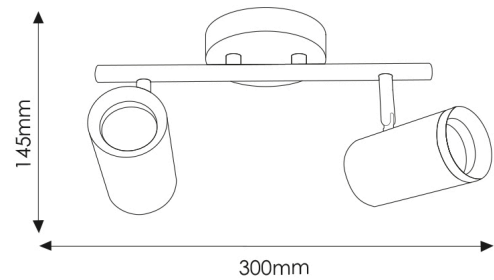

Aplique de teto GU10 Country 2 Lâmpadas

Garantia / Warranty

Garantia do produto 3 Anos

Tabela de Referências / Reference Table

LM4351 -

Características / Technical Attributes

Marca	M LEDME
Fonte de luz	2XGU10
Acabamento	Branco
Proteção	IP20
Alimentação	220-240V AC
Dimensão	300X145H mm
Material	Aluminio
Garantía	3