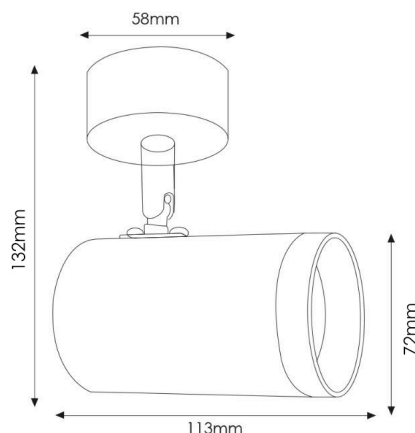

## Aplique de Teto GU10 Móvil Country 1 Lâmpada

### Características / Technical Attributes

<b>Marca</b>	M LEDME
<b>Fonte de luz</b>	GU10
<b>Acabamento</b>	Branco
<b>Proteção</b>	IP20
<b>Alimentação</b>	220-240V AC
<b>Dimensão</b>	72X132H mm
<b>Material</b>	Aluminio
<b>Garantía</b>	3