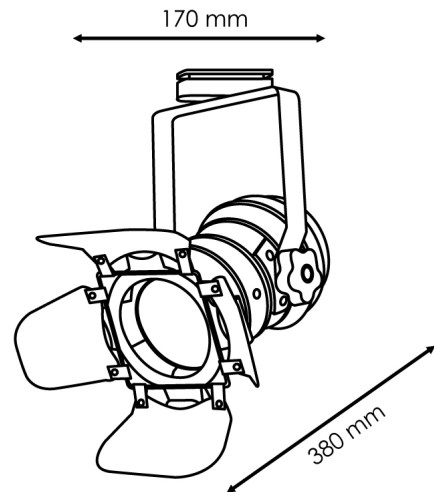

Projektor portalâmparas Movie E27 para calha Monofásico

Garantia / Warranty

Garantia do produto 3 Anos

Tabela de Referências / Reference Table

LM4344 -

Características / Technical Attributes

Marca	M LEDME
Força máxima	40
Acabamento	Preto
Proteção	IP20
Dimensão	170X380H mm
Material	Metal
Garantía	3