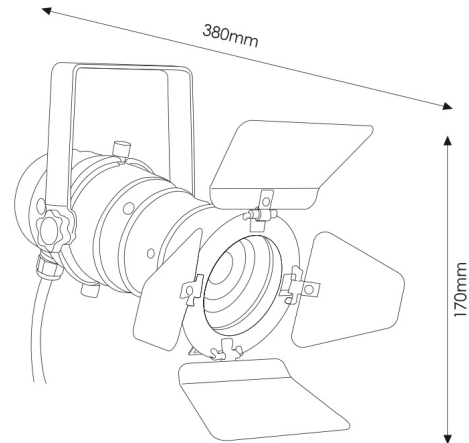

Lâmpada de teto ou parede Movie para E27

Garantia / Warranty

Garantia do produto 3 Anos

Tabela de Referências / Reference Table

LM4343 -

Características / Technical Attributes

Marca	M LEDME
Força máxima	40
Acabamento	Preto
Proteção	IP20
Dimensão	170X380H mm
Material	Metal
Garantía	3