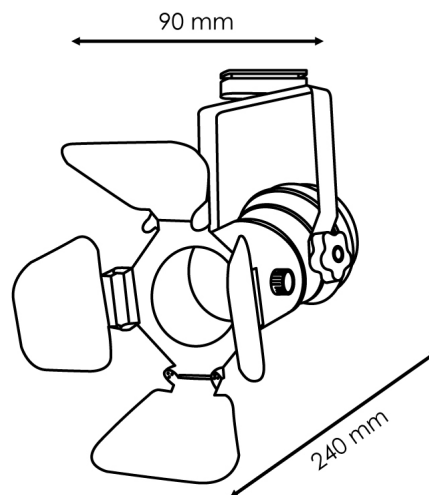

Projektor portalâmparas GU10 Movie para calha Monofásico

Garantia / Warranty

Garantia do produto 3 Anos

Tabela de Referências / Reference Table

LM4342 -

Características / Technical Attributes

Marca	M LEDME
Força maxima	40
Acabamento	Preto
Proteção	IP20
Dimensão	90X240H mm
Material	Metal
Garantía	3