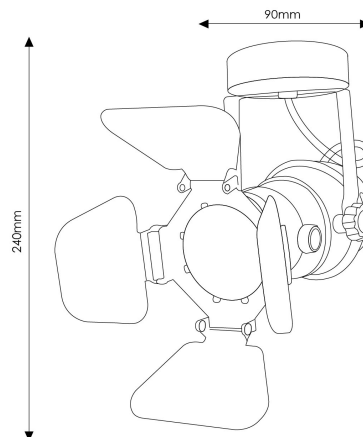

## Lâmpada de teto ou parede Movie para GU10

### Características / Technical Attributes

<b>Marca</b>	M LEDME
<b>Força máxima</b>	40
<b>Acabamento</b>	Preto
<b>Proteção</b>	IP20
<b>Dimensão</b>	90X240H mm
<b>Material</b>	Metal
<b>Garantía</b>	3