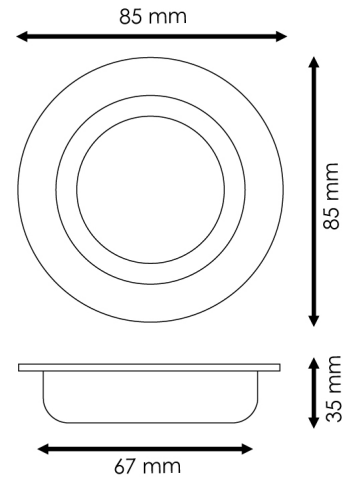

Aro Fixo Redondo Branco Serie Infinity Para Gu10/mr16

Garantia / Warranty

Garantia do produto 3 Anos

Tabela de Referências / Reference Table

LM4338 -

Características / Technical Attributes

Marca	M LEDME
Acabamento	Branco
Dimensão	83X35H mm
Dimensão de corte	67 mm
Material	Aluminio
Garantía	3