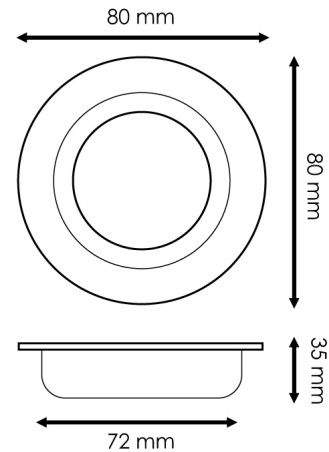

Aro para módulo ArumLED/GU10/MR16 - Miata

Garantia / Warranty

Garantia do produto 3 Anos

Tabela de Referências / Reference Table

LM4337 -

Características / Technical Attributes

Marca	M LEDME
Acabamento	Branco
Dimensão	80X35H mm
Dimensão de corte	72 mm
Material	Aluminio
Garantía	3