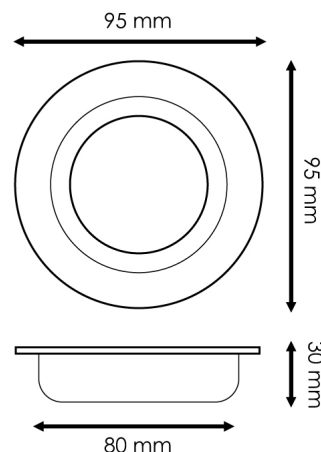

Aro para módulo ArumLED/GU10/MR16 - Hopaka

Garantia / Warranty

Garantia do produto 3 Anos

Tabela de Referências / Reference Table

LM4336 -

Características / Technical Attributes

| | |
|--------------------------|-----------|
| Marca | M LEDME |
| Acabamento | Branco |
| Dimensão | 95X30H mm |
| Dimensão de corte | 80 mm |
| Material | Aluminio |
| Garantía | 3 |