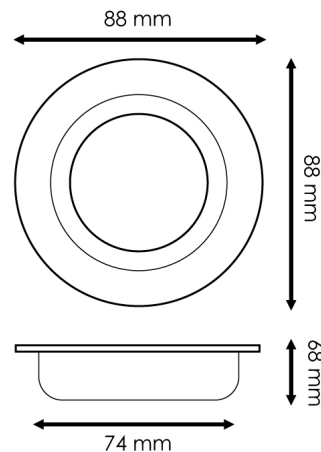

Aro para módulo ArumLED/GU10/MR16 - Makaili

Garantia / Warranty

Garantia do produto 3 Anos

Tabela de Referências / Reference Table

LM4335 -

Características / Technical Attributes

Marca	M LEDME
Acabamento	Branco
Dimensão	88 mm
Dimensão de corte	74 mm
Material	Aluminio
Garantía	3