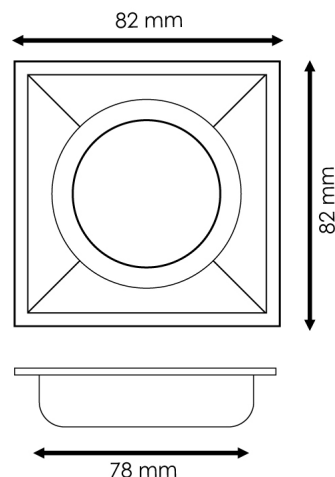

Aro para módulo ArumLED/GU10/MR16 - Loau

Garantia / Warranty

Garantia do produto 3 Anos

Tabela de Referências / Reference Table

LM4334 -

Características / Technical Attributes

Marca	M LEDME
Acabamento	Branco
Dimensão	82 mm
Dimensão de corte	78 mm
Material	Aluminio
Garantía	3