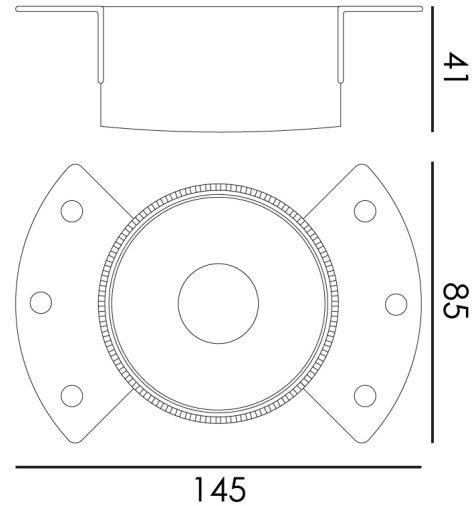

## Aro para módulo ArumLED/GU10/MR16 - Manu

### Características / Technical Attributes

<b>Marca</b>	M LEDME
<b>Acabamento</b>	Branco
<b>Dimensão</b>	78 mm
<b>Dimensão de corte</b>	91 mm
<b>Material</b>	Aluminio
<b>Garantía</b>	3