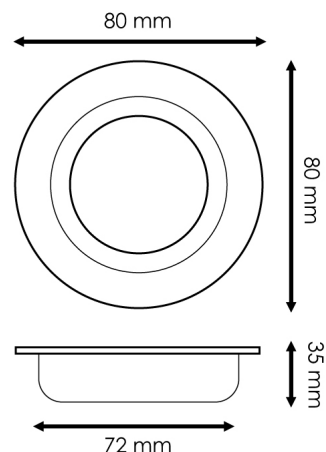

## Aro para módulo ArumLED/GU10/MR16 - Maika

### Características / Technical Attributes

<b>Marca</b>	M LEDME
<b>Acabamento</b>	Branco
<b>Dimensão</b>	80X35H mm
<b>Dimensão de corte</b>	72 mm
<b>Material</b>	Aluminio
<b>Garantía</b>	3