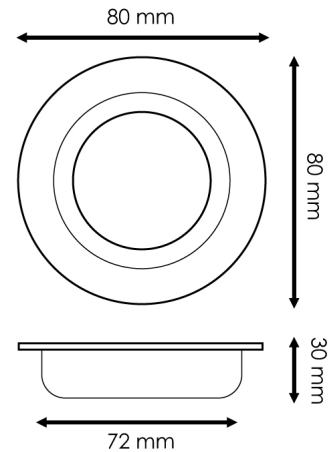

Aro para módulo ArumLED/GU10/MR16 - Lani

Garantia / Warranty

Garantia do produto 3 Anos

Tabela de Referências / Reference Table

LM4331 -

Características / Technical Attributes

Marca	M LEDME
Acabamento	Branco
Dimensão	80X30H mm
Dimensão de corte	72 mm
Material	Aluminio
Garantía	3